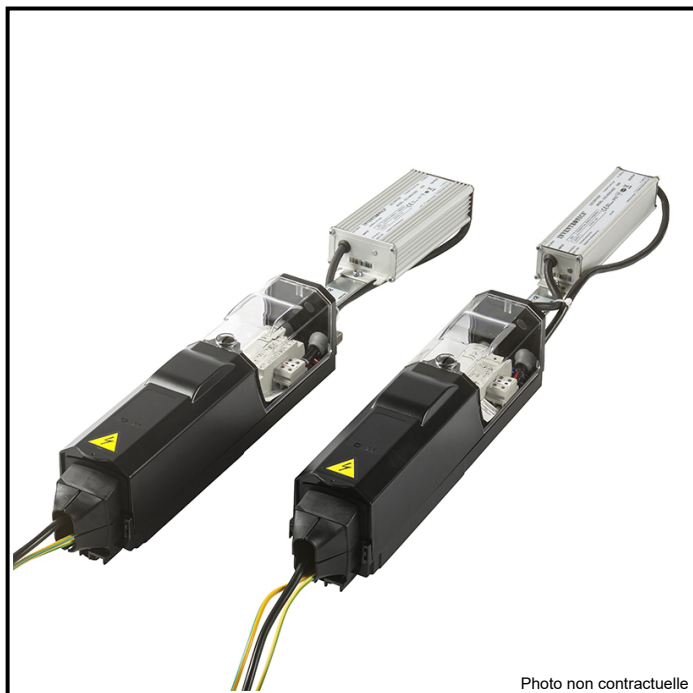

COFFRET DE PROTECTION

302-0355 1CC/PARASURTENSEUR 10 kV alimentation double 100W 1,4A DALI CLI IP44

CLASSIFICATION
IP44 / Classe I

PLAGE DE TENSION AU PRIMAIRE
180V AC - 295V AC + protection intégrée
contre les surtensions 10kV/5kA

PLAGE DE FRÉQUENCE
47 / 63 Hz

COURANT DE SORTIE
1,4A

POWER FACTOR
>= 0,95 à pleine charge

VOLTAGE AU SECONDAIRE
35V DC - 72V DC