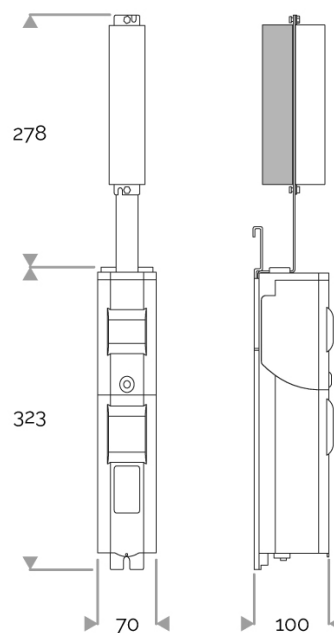

COFFRET DE PROTECTION

302-0355 1CC/PARASURTENSEUR 10 kV alimentation double 100W 1,4A DALI CLI IP44

CLASSIFICATION
IP44 / Classe I

PLAGE DE TENSION AU PRIMAIRE
180V AC - 295V AC + protection intégrée
contre les surtensions 10kV/5kA

PLAGE DE FRÉQUENCE
47 / 63 Hz

COURANT DE SORTIE
1,4A

POWER FACTOR
>= 0,95 à pleine charge

VOLTAGE AU SECONDAIRE
35V DC - 72V DC