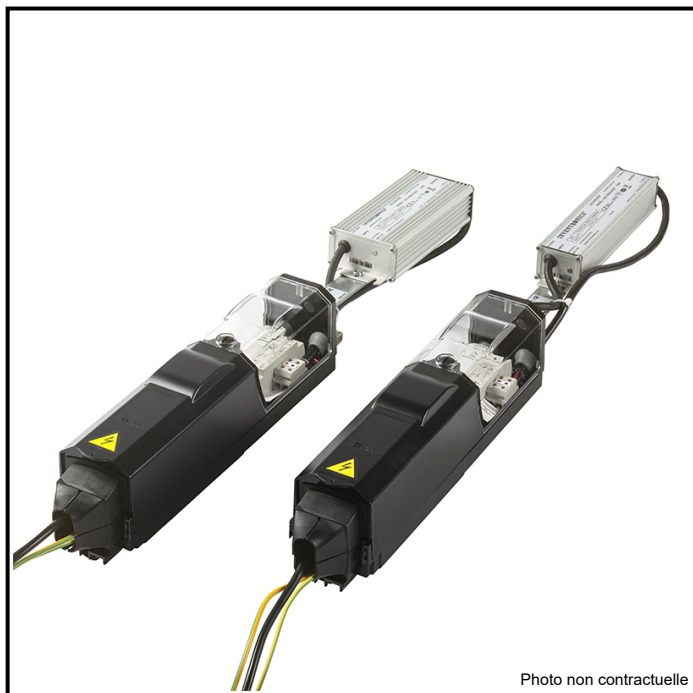

COFFRET DE PROTECTION

302-0345 1CC/PARASURTENSEUR 10 kV alimentation double 75W 1,4A DALI CLI IP44

CLASSIFICATION
IP44 / Classe I

PLAGE DE TENSION AU PRIMAIRE
100V AC - 305V AC + protection intégrée
contre les surtensions 10kV/5kA

PLAGE DE FRÉQUENCE
47 / 63 Hz

COURANT DE SORTIE
1,4A

POWER FACTOR
>= 0,95 à pleine charge

VOLTAGE AU SECONDAIRE
27V DC - 54V DC