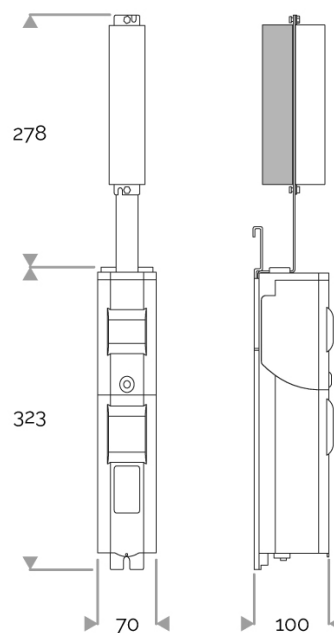

COFFRET DE PROTECTION

302-0345 1CC/PARASURTENSEUR 10 kV alimentation double 75W 1,4A DALI CLI IP44

CLASSIFICATION
IP44 / Classe I

PLAGE DE TENSION AU PRIMAIRE
100V AC - 305V AC + protection intégrée
contre les surtensions 10kV/5kA

PLAGE DE FRÉQUENCE
47 / 63 Hz

COURANT DE SORTIE
1,4A

POWER FACTOR
>= 0,95 à pleine charge

VOLTAGE AU SECONDAIRE
27V DC - 54V DC