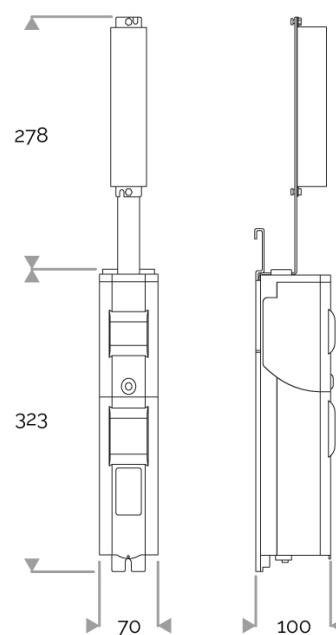

COFFRET DE PROTECTION

302-0340 1CC/PARASURTENSEUR 10 kV alimentation simple 75W 1,4A DALI CLI IP44

CLASSIFICATION

IP44 / Classe I

PLAGE DE TENSION AU PRIMAIRE

100V AC - 305V AC + protection intégrée
contre les surtensions 10kV/5kA

PLAGE DE FRÉQUENCE

47 / 63 Hz

COURANT DE SORTIE

1,4A

POWER FACTOR

$\geq 0,95$ à pleine charge

VOLTAGE AU SECONDAIRE

27V DC - 54V DC