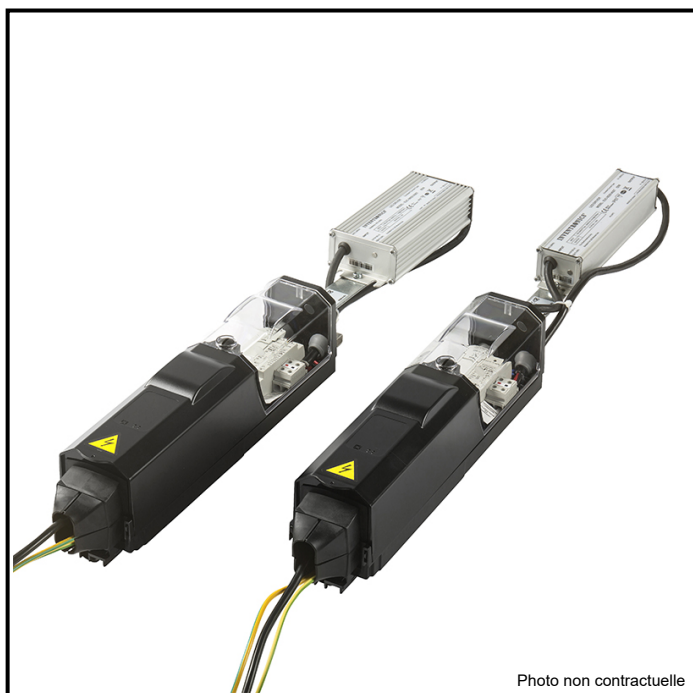

COFFRET DE PROTECTION

302-0340 1CC/PARASURTENSEUR 10 kV alimentation simple 75W 1,4A DALI CLI IP44

CLASSIFICATION

IP44 / Classe I

PLAGE DE TENSION AU PRIMAIRE

100V AC - 305V AC + protection intégrée
contre les surtensions 10kV/5kA

PLAGE DE FRÉQUENCE

47 / 63 Hz

COURANT DE SORTIE

1,4A

POWER FACTOR

$\geq 0,95$ à pleine charge

VOLTAGE AU SECONDAIRE

27V DC - 54V DC