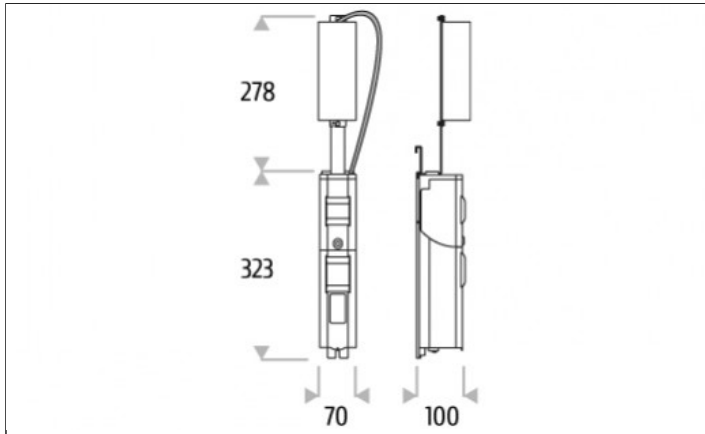

FICHE TECHNIQUE

302-0240 Coffret protection 1CC / parasurtenseur 10kV alim simple 85W 1,4A fixe

FLUX
LIGHTING

12-12-18

☉ RoHS

Photo et schéma produit :

CLASSE ELECTRIQUE

Classe I.

COURANT DE SORTIE

1,4A.

PUISSANCE DE SORTIE MAX.

85W.

PROTECTIONS

Coupe-circuit, coffret de protection IP44.

DIAMETRE INTERIEUR MINIMUM DU MAT

110mm.