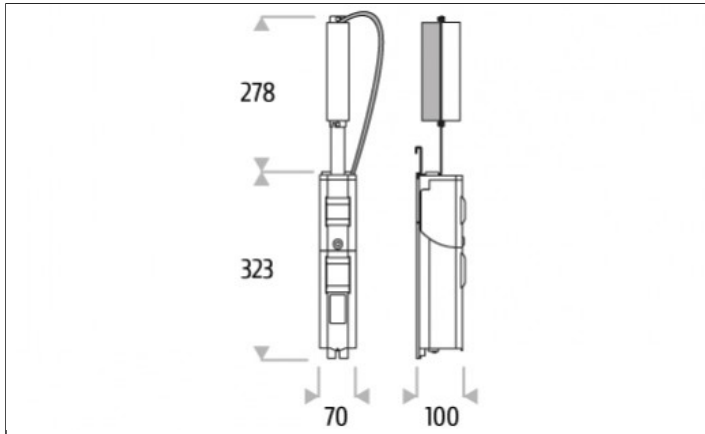

FICHE TECHNIQUE

302-0230 Coffret protection 2CC / parasurtenseur 10kV alim double 52W 1,4A fixe

FLUX
LIGHTING

12-12-18

CE RoHS

Photo et schéma produit :

CLASSE ELECTRIQUE

Classe I.

COURANT DE SORTIE

1,4A.

PUISSANCE DE SORTIE MAX.

52W.

PROTECTIONS

Coupe-circuit, coffret de protection IP44.

DIAMETRE INTERIEUR MINIMUM DU MAT

110mm.