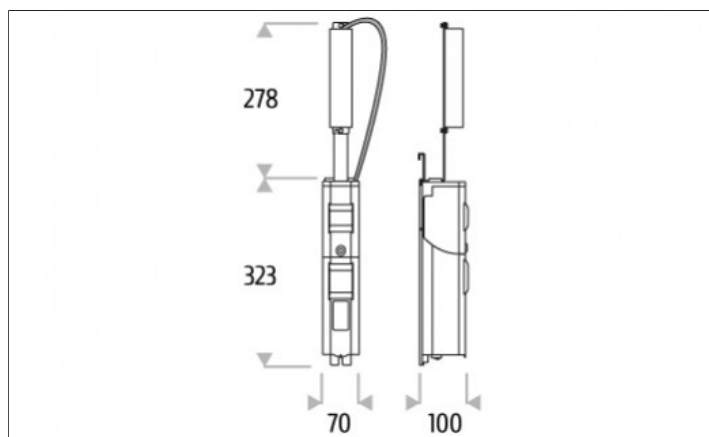

FICHE TECHNIQUE

302-0220 Coffret protection 1CC / parasurtenseur 10kV alim simple 52W 1,4A fixe

FLUX
LIGHTING

12-12-18

☉ RoHS

Photo et schéma produit :

CLASSE ELECTRIQUE

Classe I.

COURANT DE SORTIE

1,4A.

PUISSANCE DE SORTIE MAX.

52W.

PROTECTIONS

Coupe-circuit, coffret de protection IP44.

DIAMETRE INTERIEUR MINIMUM DU MAT

110mm.