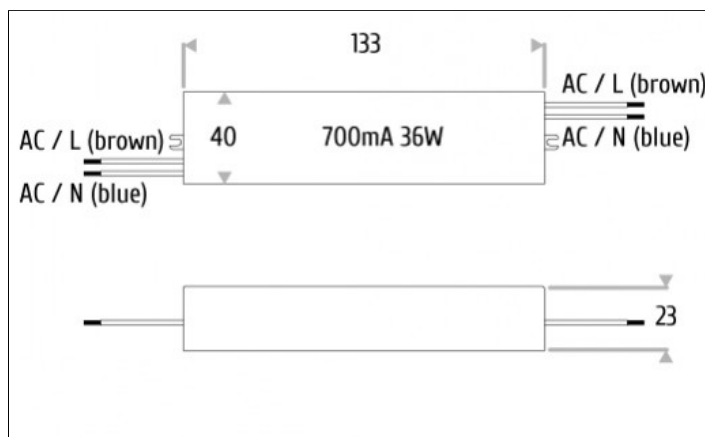

FICHE TECHNIQUE

302-0065 Alimentation 700mA 36W IP67

FLUX
LIGHTING

12-12-18

CE RoHS

Photo et schéma produit :

CLASSIFICATION

IP67.

POWER FACTOR

0,97.

VOLTAGE AU SECONDAIRE

4 - 52V DC.

FICHE TECHNIQUE

302-0065 Alimentation 700mA 36W IP67

FLUX
LIGHTING

CÂBLE D'ENTREE & CÂBLE DE SORTIE

1,5mm² x 2c (AC / L : marron ; AC / N : bleu) & 0,8mm² x 2c (AC / L : marron ; AC / N : bleu).

PROTECTIONS

thermique, sortie.

TEMPERATURE AMBIANTE MAX.

30°C.

MATERIAUX ALIMENTATION

Aluminium.

POIDS & DIMENSIONS (L x l x H) DE L'ALIMENTATION

0,22Kg / 133x40x30,5mm.

PARASURTENSEUR

10kA / 5kA.

MATERIAUX PARASURTENSEUR

Boîtier en plastique isolant.

POIDS & DIMENSIONS (L x l x H) DU PARASURTENSEUR

38x65x33mm / 104g.