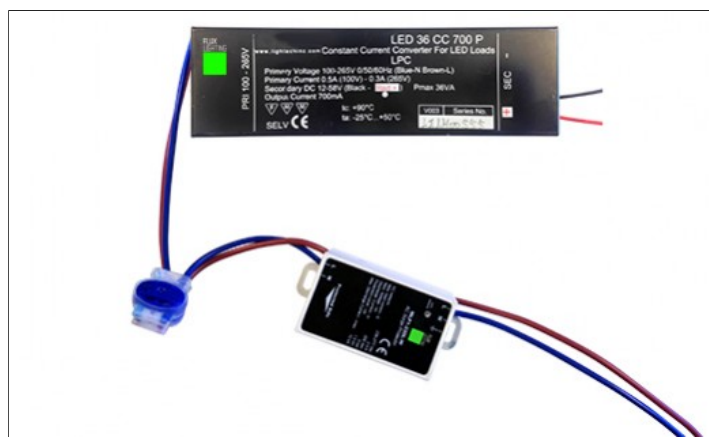

FICHE TECHNIQUE

302-0065 Alimentation 700mA 36W IP67

FLUX
LIGHTING

12-12-18

CE RoHS

Photo et schéma produit :

CLASSIFICATION

IP67.

CLASSE ELECTRIQUE

Classe II.

PLAGE DE TENSION AU PRIMAIRE

220 - 240V AC.

PLAGE DE FREQUENCE

50 / 60Hz.

COURANT DE SORTIE MAX.

700mA.

POWER FACTOR

0,97.

VOLTAGE AU SECONDAIRE

4 - 52V DC.

FICHE TECHNIQUE

302-0065 Alimentation 700mA 36W IP67

FLUX
LIGHTING

CÂBLE D'ENTREE & CÂBLE DE SORTIE

1,5mm² x 2c (AC / L : marron ; AC / N : bleu) & 0,8mm² x 2c (AC / L : marron ; AC / N : bleu).

PROTECTIONS

thermique, sortie.

TEMPERATURE AMBIANTE MAX.

30°C.

MATERIAUX ALIMENTATION

Aluminium.

POIDS & DIMENSIONS (L x l x H) DE L'ALIMENTATION